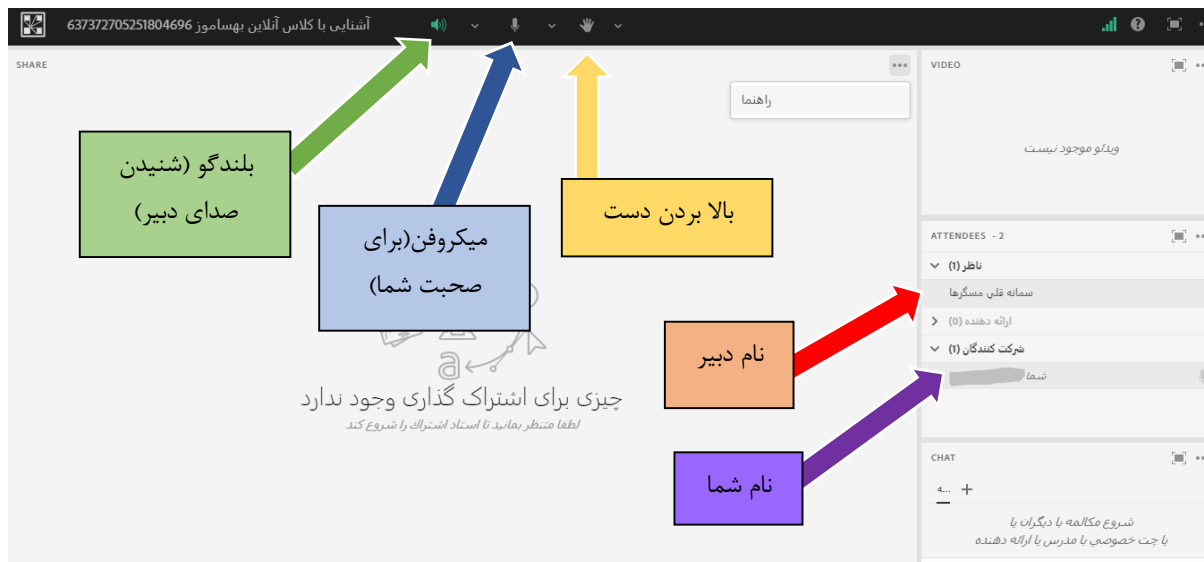

گام چهارم:

بعد از کلیک بر روی "دکمه ثبت" به صفحه زیر که صفحه اصلی بهساموز است وارد می شوید.

The screenshot shows the Behsamooz dashboard. At the top, there are navigation links: 'خروج', 'لیست آزمون ها', 'لیست کلاس ها', 'ویرایش پروفایل', and 'داشبورد'. The main content area is titled 'آزمون آنلاین' and contains three circular icons: 'کارنامه ها', 'آزمون آینده', and 'آزمون جاری'. Below these is a 'فهرست آزمون ها' button. The 'کلاس آنلاین' section is highlighted with a red box, showing a course card for 'کامپیوتر (سمانه قلی مسگرها)' with a 'ورود به کلاس' button. A red arrow points from this button to the next step.

گام پنجم:

A close-up of the course card for 'کامپیوتر (سمانه قلی مسگرها)'. The 'ورود به کلاس' button is highlighted with a red box, and a red arrow points to it from the text below.

در این جا کلاس آشنایی با بهساموز وجود دارد که دکمه ورود به کلاس را برای این کلاس کلیک نمایید.

گام ششم: با کلیک بر روی دکمه "ورود به کلاس" صفحه زیر برای شما به نمایش در می آید:

گزینه "open in browser" (به یعنی باز کردن با مرورگر) را انتخاب کنید.

بعد از انتخاب گزینه open in browser کلاس آنلاین برای شما باز می شود.

این محیط بسیار شبیه محیط اسکای روم می باشد.

معرفی اجمالی این محیط در تصویر زیر نمایش داده شده است.

آموزش های بیشتر در کلاس داده خواهد شد.
با آرزوی موفقیت و سلامتی