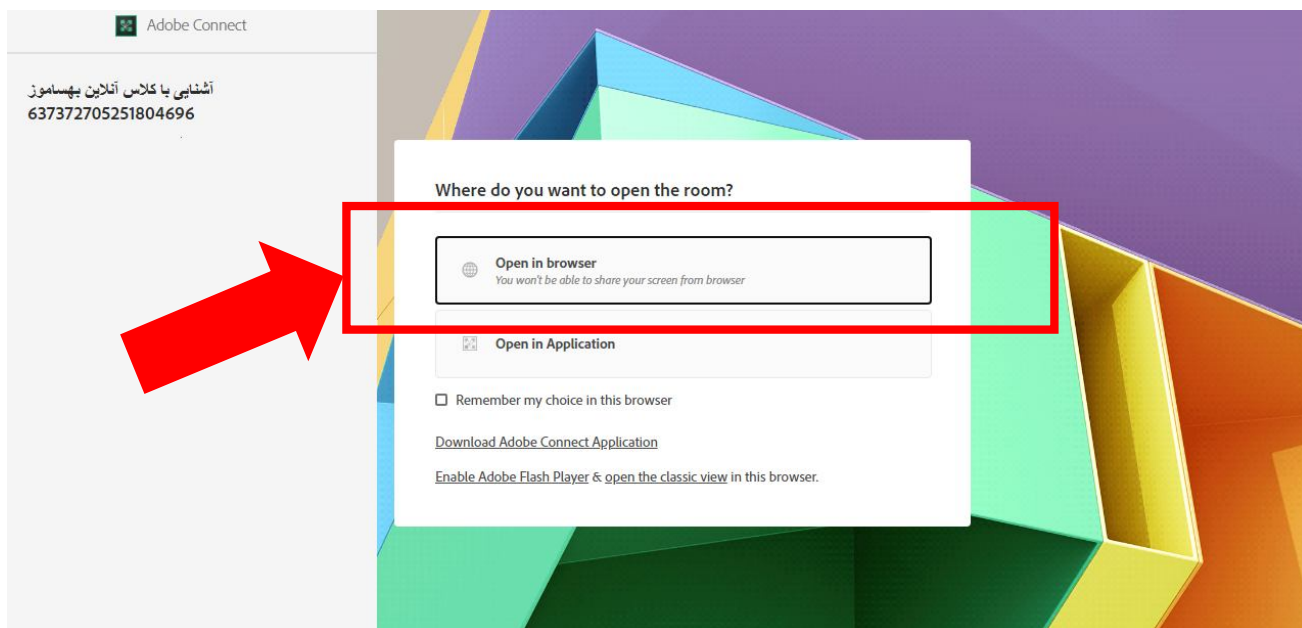

گام ششم: با کلیک بر روی دکمه "ورود به کلاس" صفحه زیر برای شما به نمایش در می آید:

گزینه "open in browser" (به یعنی باز کردن با مرورگر) را انتخاب کنید.

بعد از انتخاب گزینه open in browser کلاس آنلاین برای شما باز می شود.