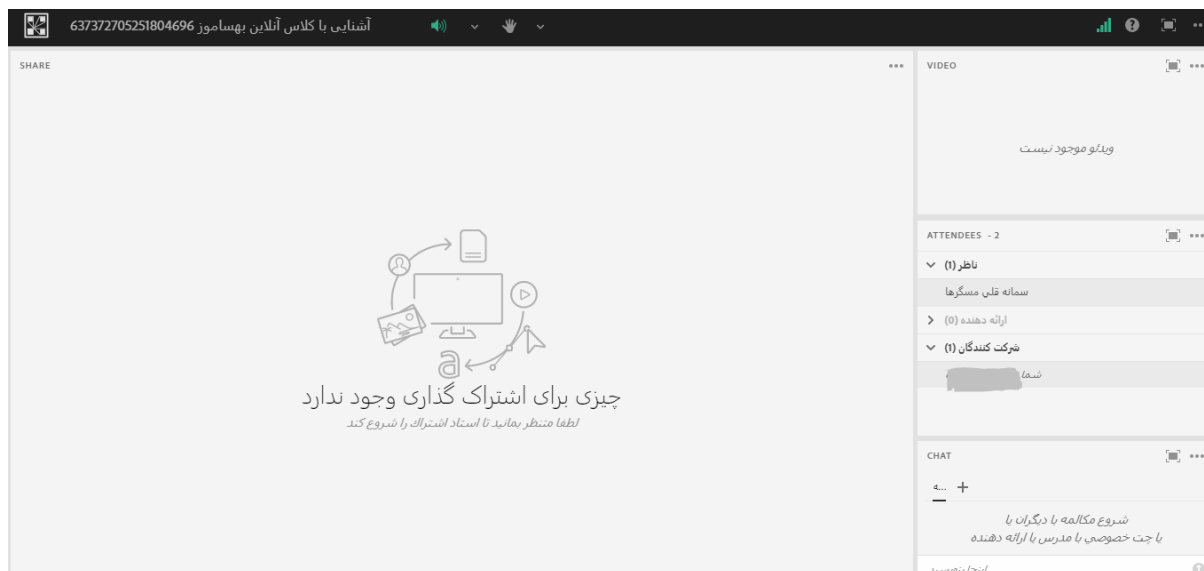

گام چهارم:

بعد از کلیک بر روی "دکمه ثبت" به صفحه زیر که صفحه اصلی بهساموز است وارد می شوید.

The screenshot shows the Behsamooz dashboard. At the top, there are navigation links: 'خروج', 'لیست آزمون ها', 'لیست کلاس ها', 'ویرایش پروفایل', and 'داشبورد'. The main content area is titled 'آزمون آنلاین' and contains three circular icons: 'کارنامه ها', 'آزمون آینده', and 'آزمون جاری'. Below these is a 'فهرست آزمون ها' button. The 'کلاس آنلاین' section is highlighted with a red box, showing a course card for 'کامپیوتر (سمانه قلی مسگرها)' with a 'ورود به کلاس' button. A red arrow points from this button to the next step.

گام پنجم:

A close-up of the course card for 'کامپیوتر (سمانه قلی مسگرها)'. The 'ورود به کلاس' button is highlighted with a red box, and a red arrow points to it from the text below.

در این جا کلاس آشنایی با بهساموز وجود دارد که دکمه ورود به کلاس را برای این کلاس کلیک نمایید.

گام ششم: با کلیک بر روی دکمه "ورود به کلاس" صفحه زیر برای شما به نمایش در می آید:

گزینه "open in browser" (به یعنی باز کردن با مرورگر) را انتخاب کنید.

بعد از انتخاب گزینه open in browser کلاس آنلاین برای شما باز می شود.